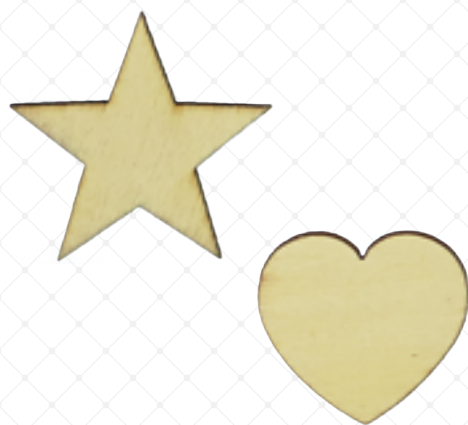

Titanum® DEKORACJE DREWNIANE

Elementy dekoracyjne wykonane ze sklejki ciętej laserowo.

KOD	KOLOR	↑mm	WZÓR	OPAK.	SZK.	EAN13
414456	●	mix	dekory, laski cukrowe, liście ostrokrzewu, liście, wianki, bombki, choinki, kokardy	pudełko drewniane	24	

486031

486032

KOD	KOLOR	↑mm	WZÓR	OPAK.	SZK.	EAN13
486031	●	25	gwiazdki	blister	20	
486032	●	28x26	serca	blister	20	

417644

417639

KOD	KOLOR	↑mm	WZÓR	OPAK.	SZK.	EAN13
417644	○	25x29	gwiazdki	blister	20	
417639	○	25x29	anioly	blister	20