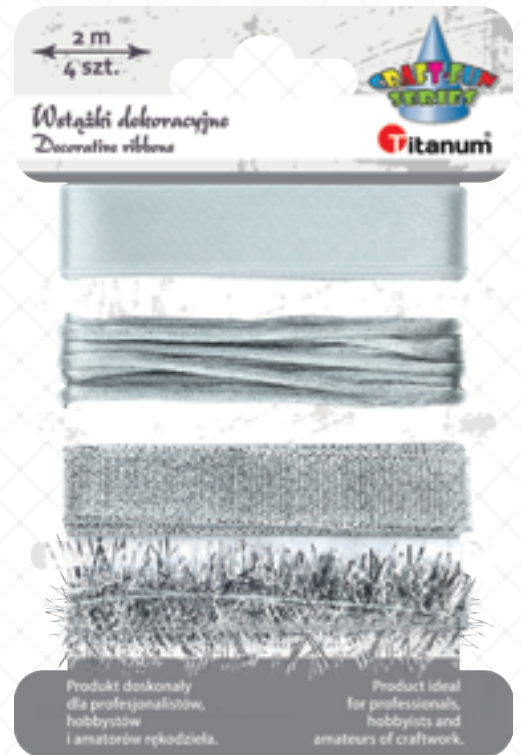

Titanium®

WSTAŻKI DEKORACYJNE

Zestaw wstażek materiałowych, foliowych i sznurka.

New
Nowość w ofercie

623499

623502

KOD	KOLOR	SZEROKOŚĆ TAŚMY (mm)	m	WZÓR	OPAK.	SZK.	EAN13
623499	●	15 15 2	2	satynowa i brokatowa foliowa sznurek pleciony	blister	48	4242071000000
623502	●	15 15 2	2	satynowa i brokatowa foliowa sznurek pleciony	blister	48	4242071000000