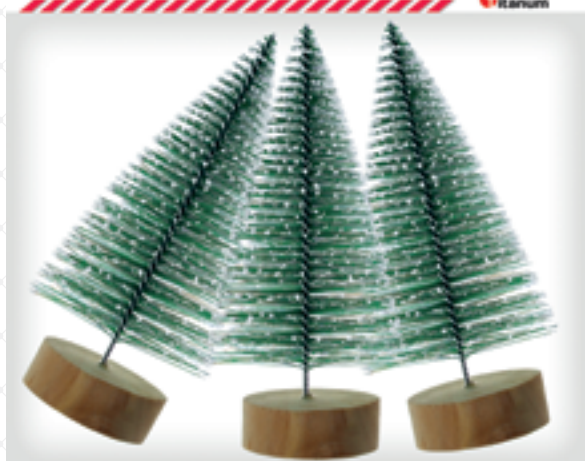

Miniaturowe choinki wykonane z tworzywa sztucznego.

New
Nowość w ofercie

New
Nowość w ofercie

New
Nowość w ofercie

628093

KOD	KOLOR	mm	WZÓR	OPAK.	SZE	EAN13
628088	●	40x75	miniaturowe choinki	blister	24	5 905018 000000
463767	●	50x100	miniaturowe choinki	blister	24	5 905018 000000
628087	○	50x100	miniaturowe choinki	blister	24	5 905018 000000
628093	●	55x125	miniaturowe choinki	blister	24	5 905018 000000
463768	●	40x60/50x100	miniaturowe choinki	blister	24	5 905018 000000