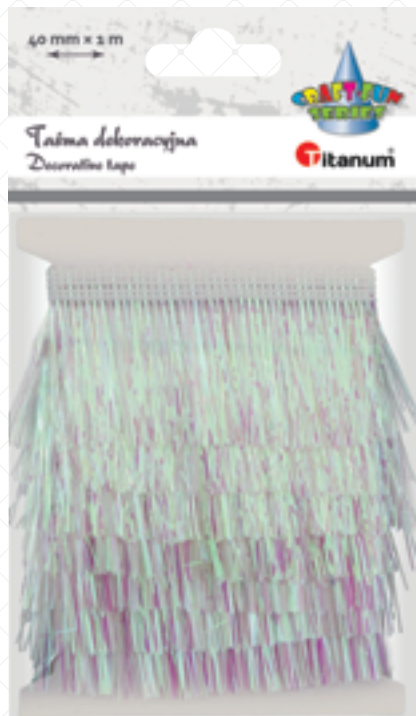

Titanium®

TAŚMY Z FRĘDZLAMI

Frędzle wykonane z plastiku, na taśmie umożliwiającą dowolne przycięcie długości.

New
Nowość w ofercie

623268