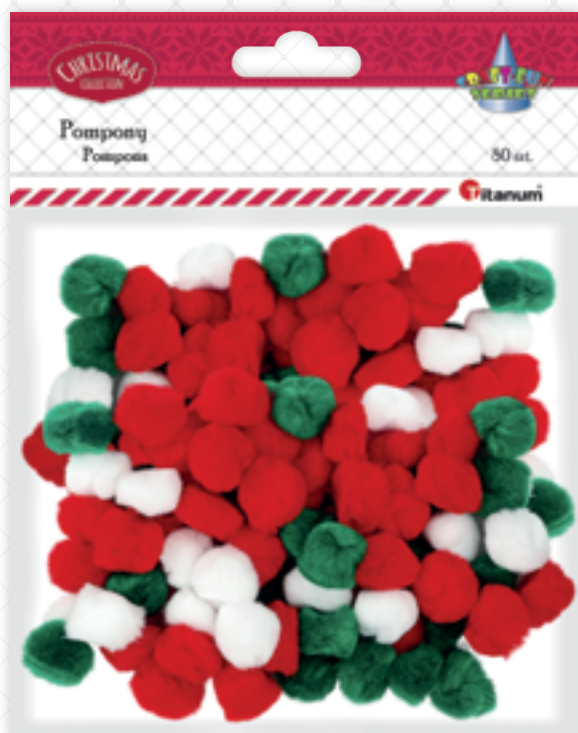

Titanum® POMPONY

Miękkie i puszyste dekoracje w postaci pomponów.

KOD	RODZAJ	KOLOR	SREDNICA (mm)	OPAK.	szk.	EAN13
282820	akrylowe	○	mix	blister	36	5 905012 282820

Titanum® POMPONY

Miękkie i puszyste dekoracje w postaci pomponów.

338616

361531

462563

KOD	RODZAJ	KOLOR	SREDNICA (mm)	OPAK.	szk.	EAN13
338616	akrylowe	○ ● ●	≈10	blister	36	5 905012 338616
361531	akrylowe	○ ● ●	≈20	blister	12	5 905012 361531
462563	akrylowe	○ ● ●	≈35	blister	12	5 905012 462563