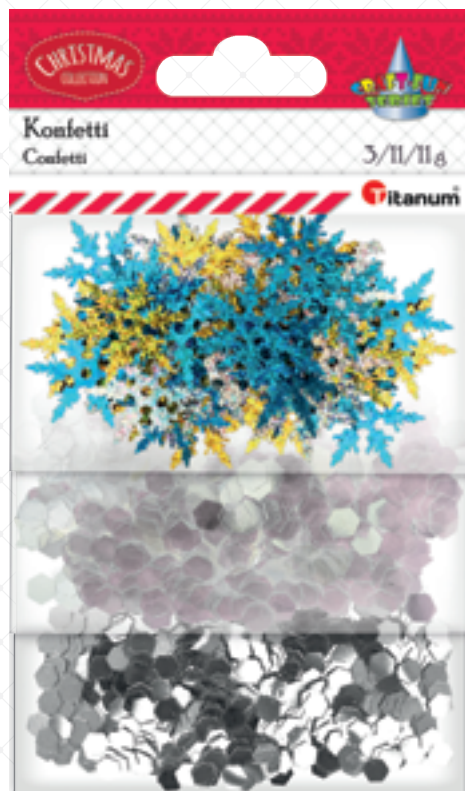

KOD	KOLOR	ŚREDNICA (mm)	WZÓR	g	OPAK.	SZL	EAN13
284814		23	płatki śniegu	14	blister	40	

KOD	KOLOR	ŚREDNICA (mm)	WZÓR	g	OPAK.	SZL	EAN13
284805		25	płatki śniegu	14	blister	40	

Titanum® KONFETTI

Konfetti to miniaturowy element zdobniczy do prac plastycznych i dekoracji.