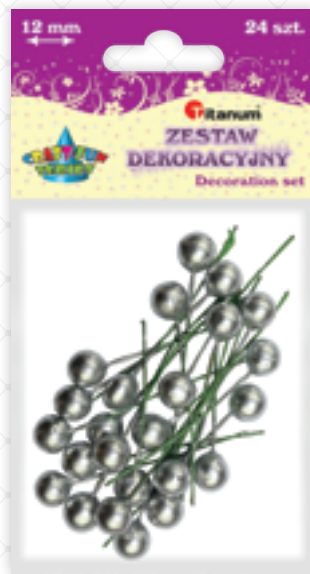

339370

339371

339372

339373

Titanum® KULECZKI NA DRUCIKU

Dekoracje florystyczne.
Elastyczne druciki
zakończone kolorową
kuleczką z tworzywa
sztucznego.

338618

338619