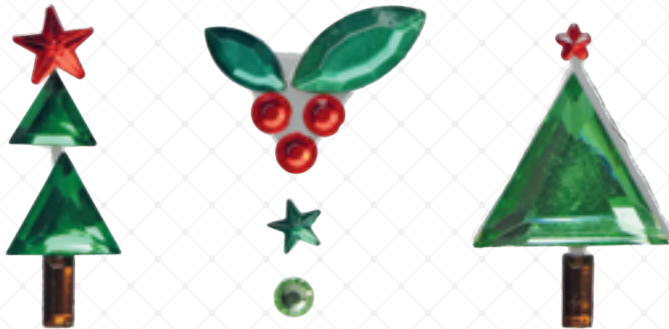

KOD	KOLOR	↑mm	WZÓR	BLISTER (mm)	SZT.	EAN13	
506547	●		choinki: 19x29/11x31 owoce ostrokrzewu: 21x16 gwiazdki: 5x5 kółka: Ø4	choinki, owoce ostrokrzewu, gwiazdki, kropki	55x170	12	5 601012 506547

488067