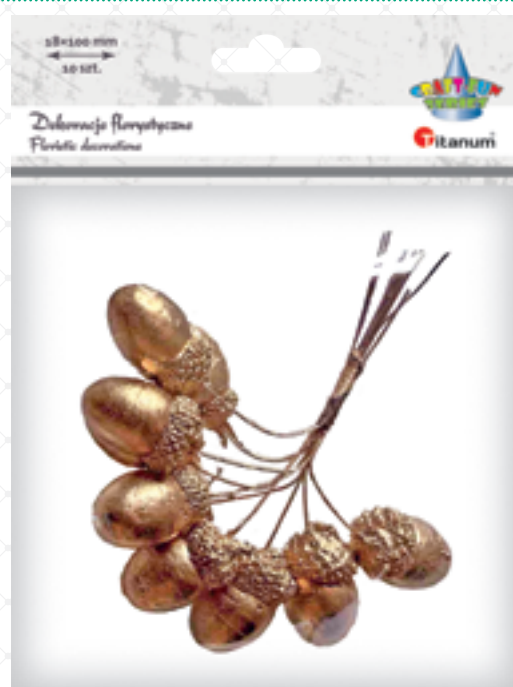

Titanum® JABŁUSZKA NA DRUCIKU

Styropianowe jabłuszka
wyglądające jak prawdziwe.

KOD	KOLOR	WZÓR	OPAK.	SZT.	EAN13	
441247	●	25x20	jabłuszka	blister	12	

Titanum® ŻOŁĘDZIE NA DRUCIKU

Żołędzie wykonane z droбноziarnistego
styropianu, na druciku.

KOD	KOLOR	WZÓR	OPAK.	SZT.	EAN13	
439878	●	≈15x30	żołędzie	blister	6	

New
Nowość w ofercie

KOD	KOLOR	WZÓR	OPAK.	SZT.	EAN13
628954	●	żołędzie	blister	12