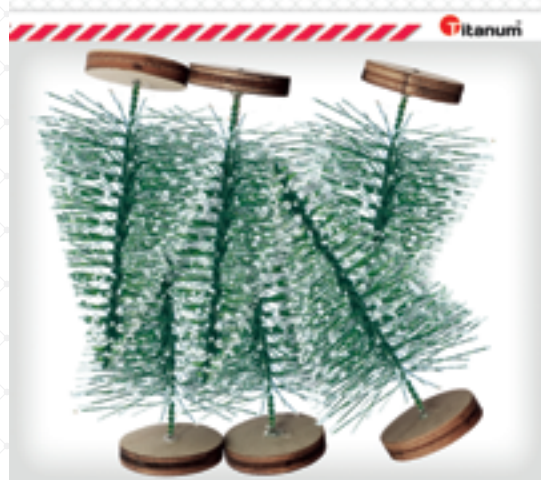

Miniaturowe choinki wykonane z tworzywa sztucznego.

New
Nowość w ofercie

628088

New
Nowość w ofercie