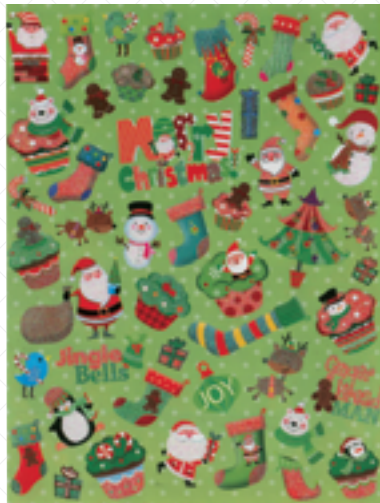

486340

486342

KOD	KOLOR	↑mm	WZÓR	BLISTER (mm)	SZKŁ.	EAN13
486340	mix	mix	Hey Santa!	144x247	48	
486342	mix	mix	Snow Days	144x247	48	

NAKLEJKI PAPIEROWE

Naklejki dekoracyjne wykonane z papieru.

KOD	KOLOR	mm	WZÓR	SZKŁ.	EAN13
628094	mix	mix	świętecznie ubrane psy i koty	12	