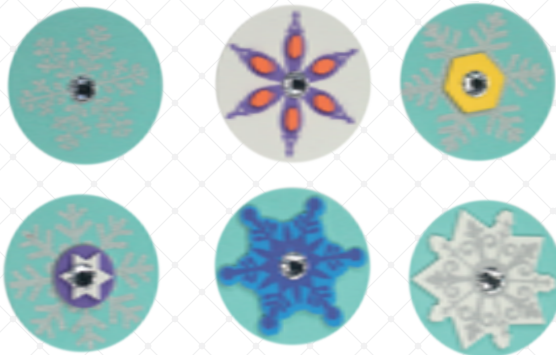

457775

457773

Titanum **NAKLEJKI WYPUKŁE**
Naklejki dekoracyjne, wypukłe.

KOD	KOLOR	mm	WZÓR	BLISTER (mm)	SZT.	EAN13
359407	● ●	mix	gwiazdki	90x170	50	5014014014014

Titanum **NAKLEJKI PIANKOWE 3D**
Naklejki dekoracyjne wykonane z pianki klejonej warstwowo, dzięki czemu mają efekt 3D.

KOD	KOLOR	ŚREDNICA (mm)	WZÓR	BLISTER (mm)	SZT.	EAN13
340186	mix	48	płatki śniegu	124x240	20	5014014014014

Titanum NAKLEJKI PIANKOWE

Naklejki dekoracyjne wykonane z pianki, dzięki czemu są wypukłe.

439846