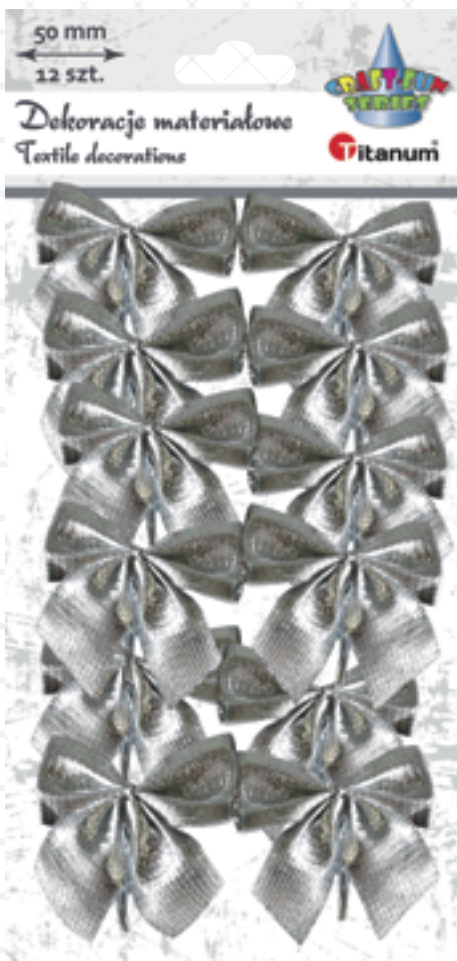

Drewniane klamerki z ozdobnym dekorem.

414537

414538

KOD	KOLOR	mm	WZÓR	OPAK.	SZT.	EAN13
414537	●	klamerka-7x35 dekor-30x35	choinki	blister	24	5 909090 123456 789012
414538	●	klamerka-7x35 dekor-32	gwiazdki	blister	24	5 909090 123456 789012

Gotowe kokardy, wykonane z materiału, wyposażone w twist ułatwiający ich dowiązanie do przedmiotu.

414435

414433

414422

KOD	KOLOR	SZEROKOŚĆ	WZÓR	OPAK.	SZT.	EAN13
414435	●	50mm	kokardki	blister	50	5 909090 123456 789012
414433	●	50mm	kokardki	blister	50	5 909090 123456 789012
414422	●	50mm	kokardki	blister	50	5 909090 123456 789012