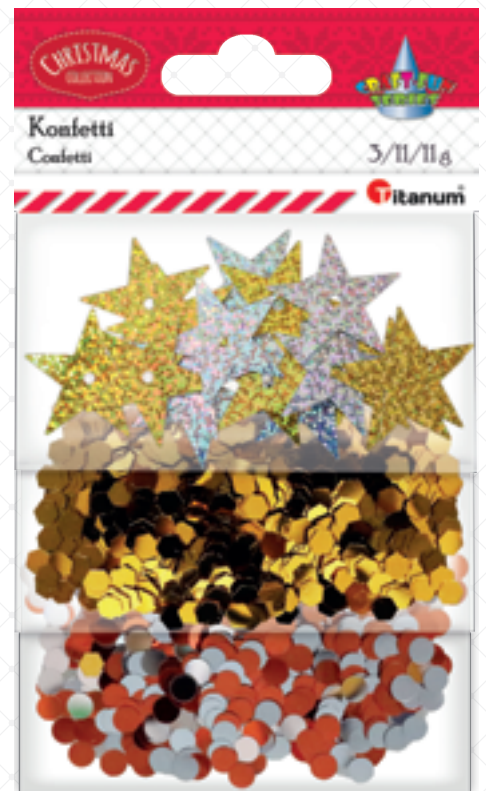

509455

KOD	KOLOR	g/m²	mm	WZÓR	OPAK.	SZC.	EAN13
509454	mix	1x3g+2x11g	35 7	płatki śniegu sześciokąt	blister	24	509454
509455	mix	1x3g+2x11g	35 6 7	płatki śniegu sześciokąt okrągłe	blister	24	509455