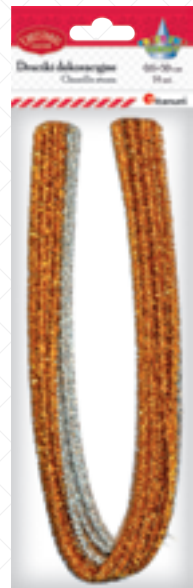

KOD	KOLOR	OPIS	cm		OPAK.	SZK.	EAN13
282805	●	imitacja sosny - 10 sztuk	30	1cm	blister	6	

KOD	KOLOR	OPIS	cm		OPAK.	SZK.	EAN13
283061	●●	metalizowane - 14 sztuk	50	0,6cm	blister	6