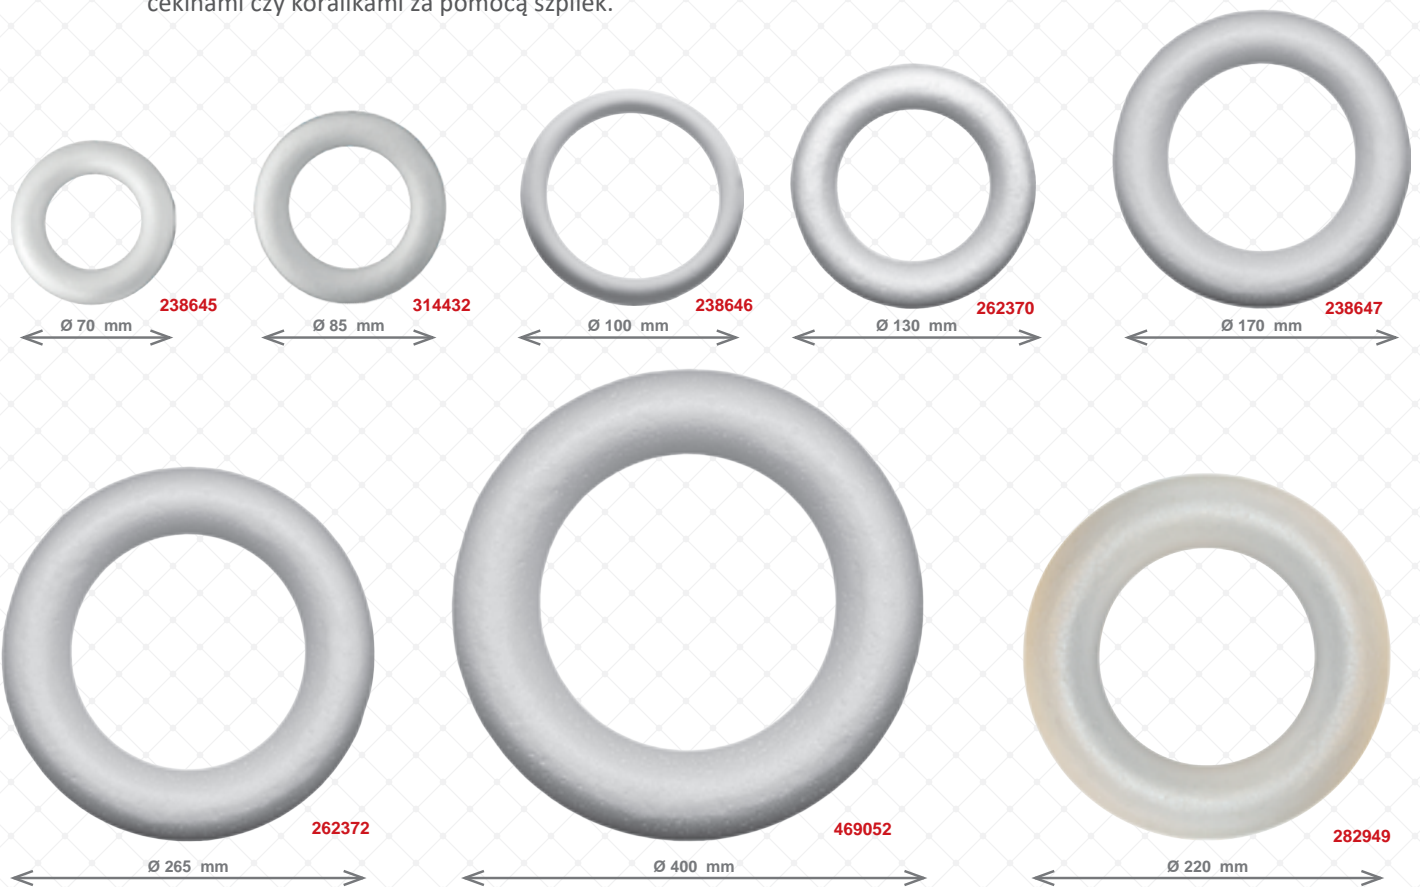

DEKORACYJNE ELEMENTY STYROPIANOWE

Dekoracje z wysokiej jakości styropianu. Dzięki zwartej i gęstej strukturze o drobnej granulacji, szpilki nie wypadają. Stanowią doskonałą bazę do tworzenia ozdób. Można je malować, klejąc, poślacać lub zdobić wstążkami, piórkami, cekinami czy koralikami za pomocą szpilek.