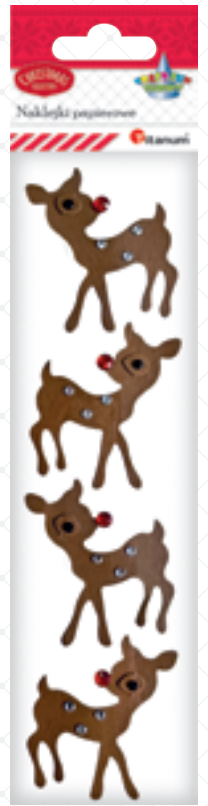

Naklejki dekoracyjne wykonane z grubego papieru klejonego warstwowo, dzięki czemu mają efekt 3D.