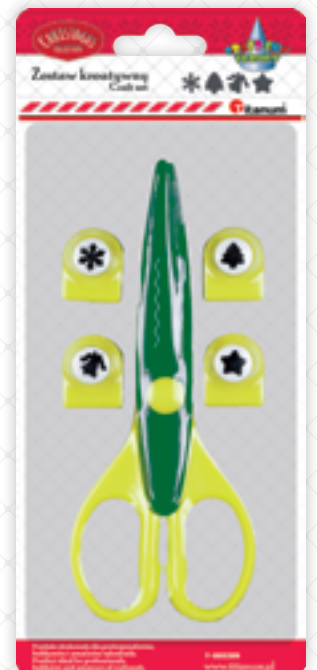

KOD	REF	wzór	OPAK.		EAN13
340302	T-8603 BN	dziurkacze: platek śniegu, choinka, dzwonek, gwiazdka	blister	12	

DZIURKACZ KREATYWNY 3W1 TAGOWY

Dziurkacz 3 w 1 z antypoślizgową podstawą. Wyposażony jest w 3 wzory cięcia etykiet – wystarczy wyciąć z papieru pasek o dowolnej długości, a w zależności od jego szerokości etykieta będzie miała inny kształt – dziurkacz wycina tylko ozdobną część tagu z otworem na wstążkę. Dzięki jego pomocy można szybko i precyzyjnie wykonać powtarzalny wzór.